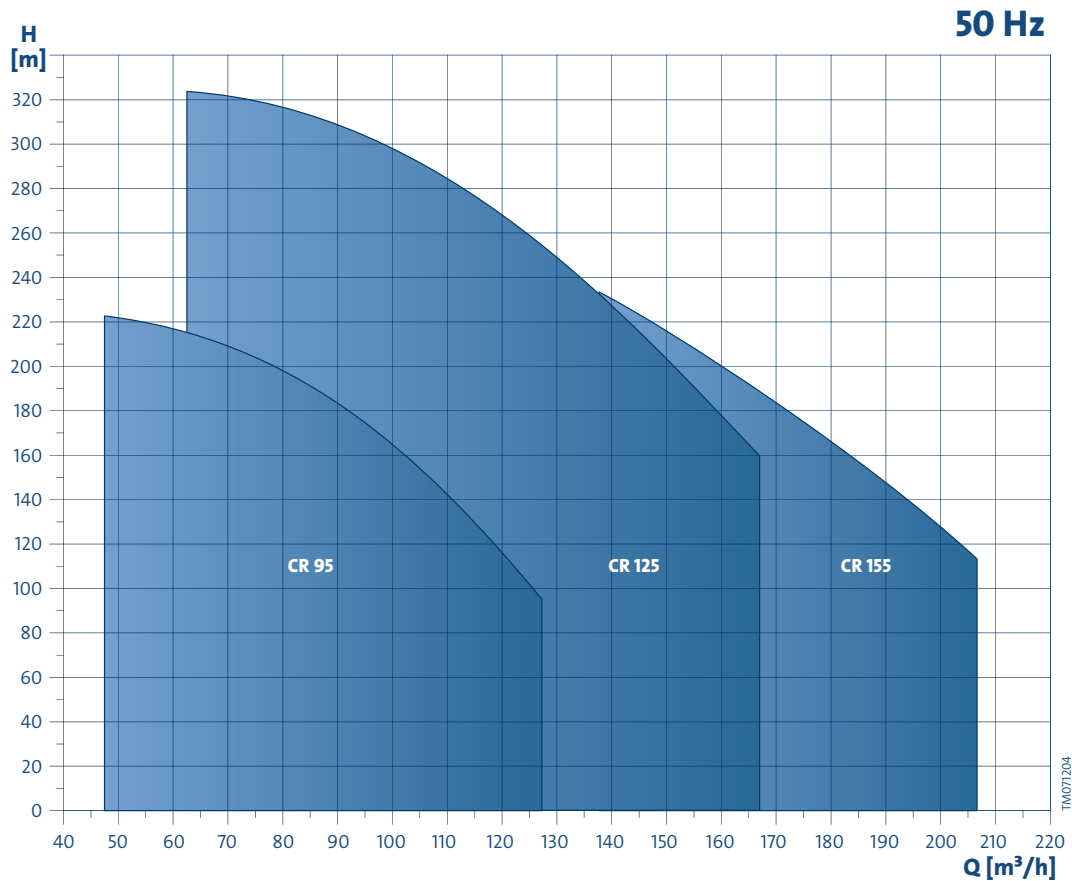

Materialvarianter

ARTIKEL					
CR	○	○	○	○	○
CRN	●	●	●	○	○
CRN (H-version*)	●	●	●	●	●

○ Rostfritt stål EN 1.4301   ● Rostfritt stål EN 1.4401   ○ Segjärn EN-GJS-500-7   ● Rostfritt gjutstål EN 1.4408

* För korrosiv miljö

Anslutningar

ARTIKEL			
CR	▲		
CRN	▲	▲	▲