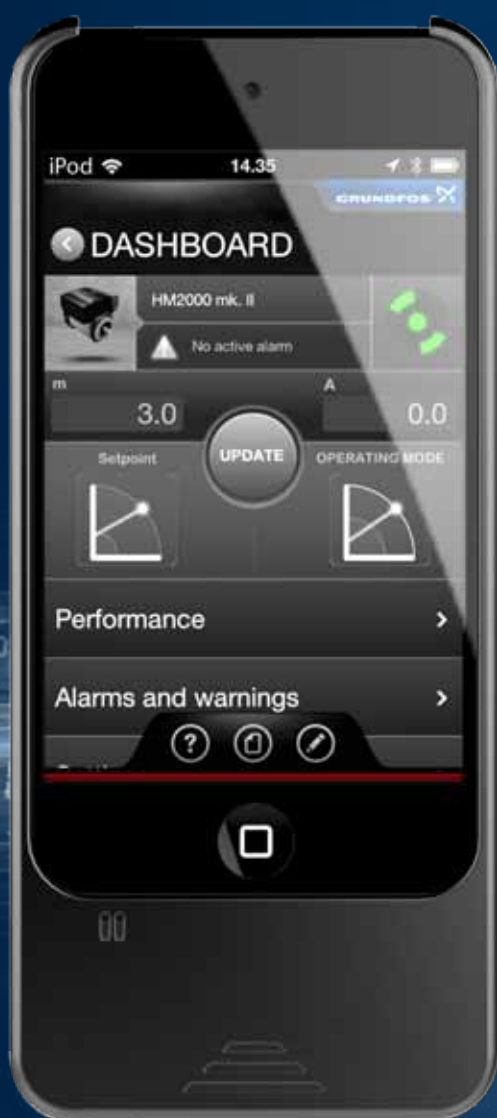

GRUNDFOS GO

FULLSTÄNDIG MOBIL KONTROLL

SPARA TID > GO MOBILE!

Med Grundfos GO får du marknadens mest omfattande plattform för mobil pumpstyrning, övervakning och driftassistans samt fullständig åtkomst till Grundfos webbaserade verktyg oavsett var du befinner dig.

Fullständig kontroll

Den mobila applikationen Grundfos GO är den mest omfattande plattform som finns för mobil pumpstyrning. Kombiner pumpstyrning, övervakning i realtid och mycket mer i en och samma mobilapplikation. Med Grundfos GO kan du övervaka en eller flera pumpar, ändra inställningar, samla in data och generera rapporter.

Mer information och hjälp

Det användarvänliga gränssnittet i Grundfos GO ger dig all information och hjälp du behöver, liksom övervakning av pumpdata (driftspunkt, energiförbrukning, varvtal, temperatur mm) i realtid samt tips och instruktioner som är lätta att följa. Grundfos GO är bakåtkompatibel med många olika pumpar och produkter från Grundfos (se sista sidan) och kommunicerar med hjälp av radiosignaler eller infraröd teknik. Till och med larmloggsystemet är utformat så att felkoderna är beskrivande och intuitiva.